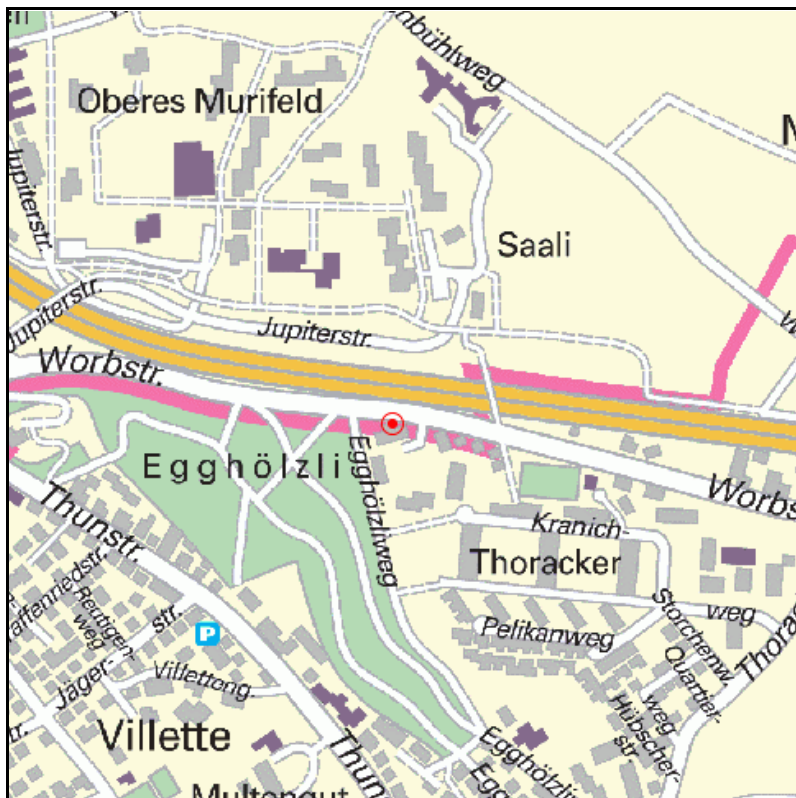

Anfahrt

Geschäftsstelle FASMED
Worbstrasse 52
3074 Muri / Bern
031 380 85 95

Öffentliche Verkehrsmittel

Ab Hauptbahnhof Bern mit der Tramlinie Nr. 3 bis zur Endstation "Saali" fahren. Die Autobahn über die Fussgängerbrücke überqueren. Nach der Verkehrsampel 100 m rechts. Weisses Gebäude an der Hauptstrasse.

Anfahrt mit dem Auto

aus Richtung Zürich/Genf

>> Autobahnausfahrt Bern-Ostring

Richtung Zentrum bis Kreisel-Burgernziel, links, Richtung Muri, bei Kreuzung linke Spur, Richtung Luzern, Gümligen nach Wald gleich rechts abbiegen. Weisses Gebäude an der Hauptstrasse.

aus Richtung Thun

>> Autobahnausfahrt Muri

Richtung Muri bis Zentrum nach Friedhof, bei Kreuzung mit Bahngeleise rechts, bei Hauptstrasse links abbiegen, nach Fussgängerampel links. Weisses Gebäude an der Hauptstrasse.